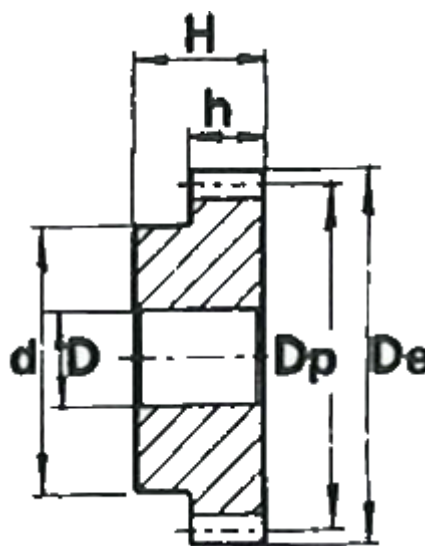

Varenummer: 616501050013
Beskrivelse: Cylindrisk tandhjul med nav
13 tdr. Modul 5

Mål

Antal tænder = 13
d = 50
D = 16
De = 75
Deling (Pitch) = 15.708
Dp = 65
H = 75
h = 50

Modul = 5